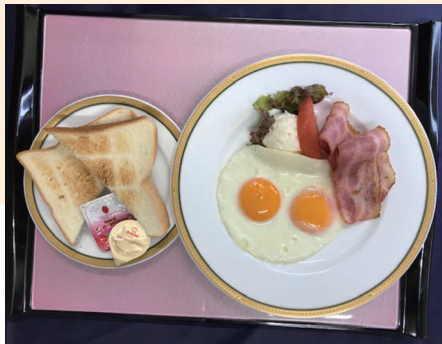

Morning Menu

モーニングセット 1,210円

トースト or ご飯・味噌汁 / ポテトサラダ / コーヒー or ジュース付

- お選びください
- ・ フライドエッグ (ベーコン or ハム)
 - ・ プレーンオムレツ (ベーコン or ハム)

和定食

鮭 / 焼きのり / 納豆 / 味噌汁 / 香の物

1,210円

おにぎりセット